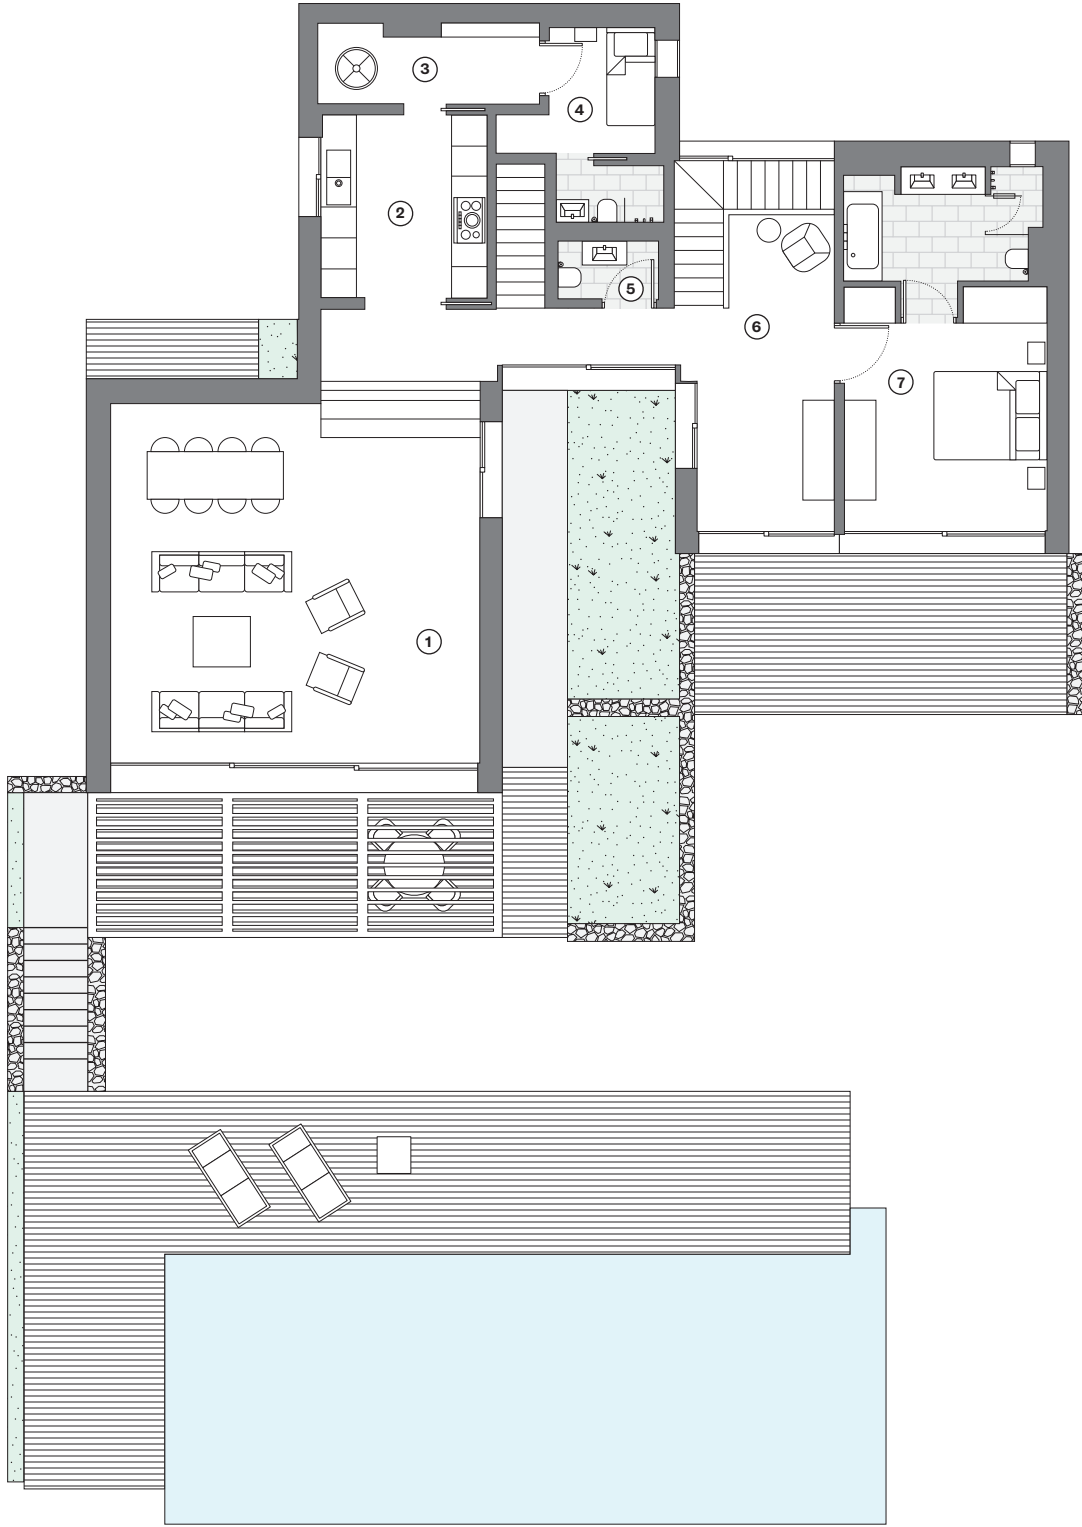

## Total Plan

Total Living Space  
Toplam Yaşam Alanı  
385 m<sup>2</sup>

Total Plot Area  
Toplam Bahçe Alanı  
1021 m<sup>2</sup> - 1543 m<sup>2</sup>

## First Floor | Birinci Kat

- ① Entrance Hall | Giriş Holü
- ② Bedroom | Yatak Odası