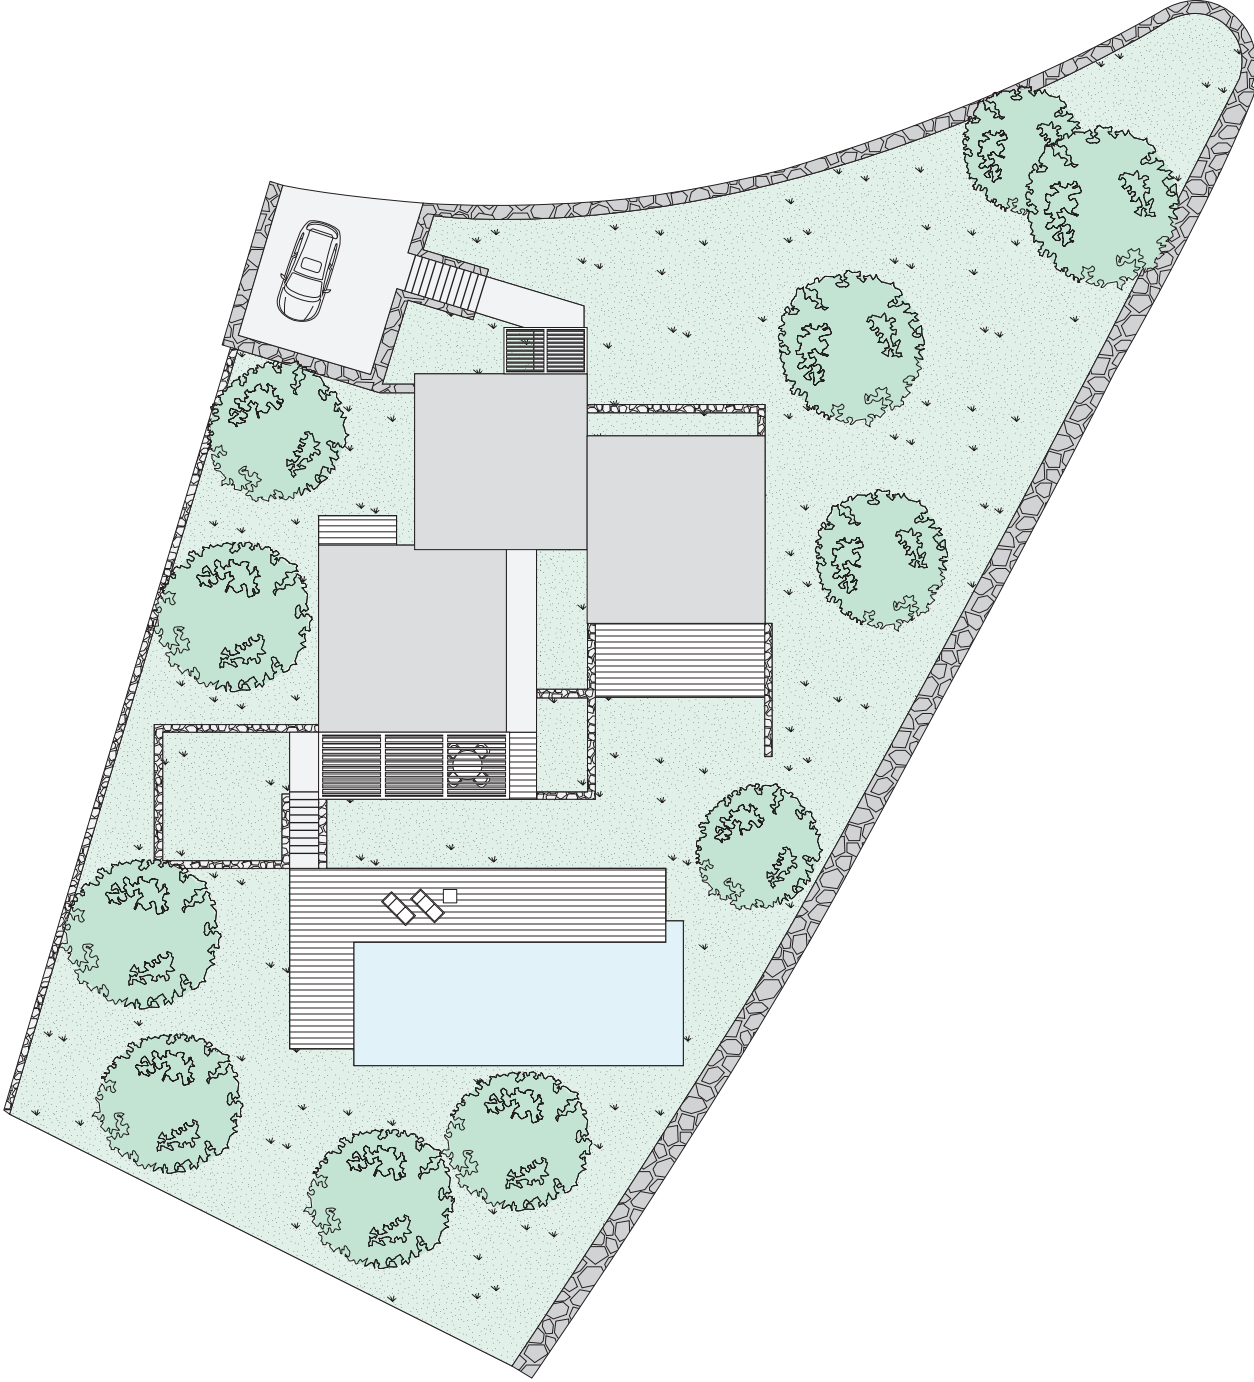

# V250

## Total Plan

Total Living Space  
Toplam Yaşam Alanı  
385 m<sup>2</sup>

Total Plot Area  
Toplam Bahçe Alanı  
1021 m<sup>2</sup> - 1543 m<sup>2</sup>

## First Floor | Birinci Kat

- ① Entrance Hall | Giriş Holü
- ② Bedroom | Yatak Odası