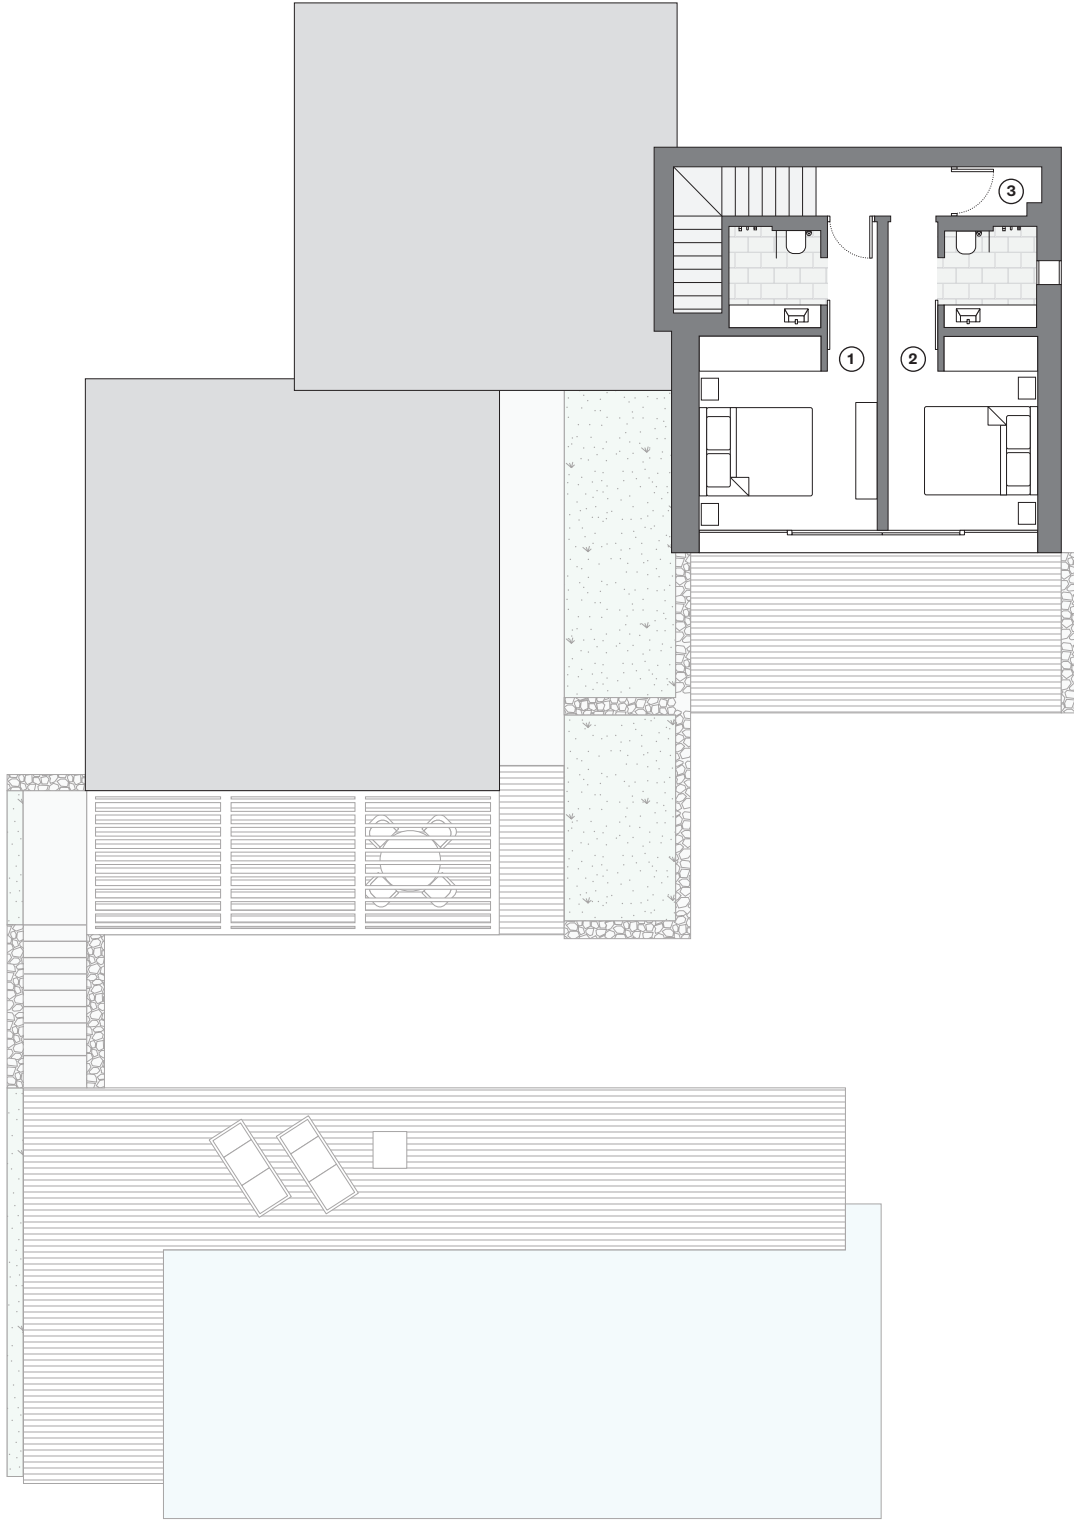

Garden Floor | Bahçe Katı

- ① Bedroom | Yatak Odası
- ② Bedroom | Yatak Odası
- ③ Laundry | Çamaşır Odası