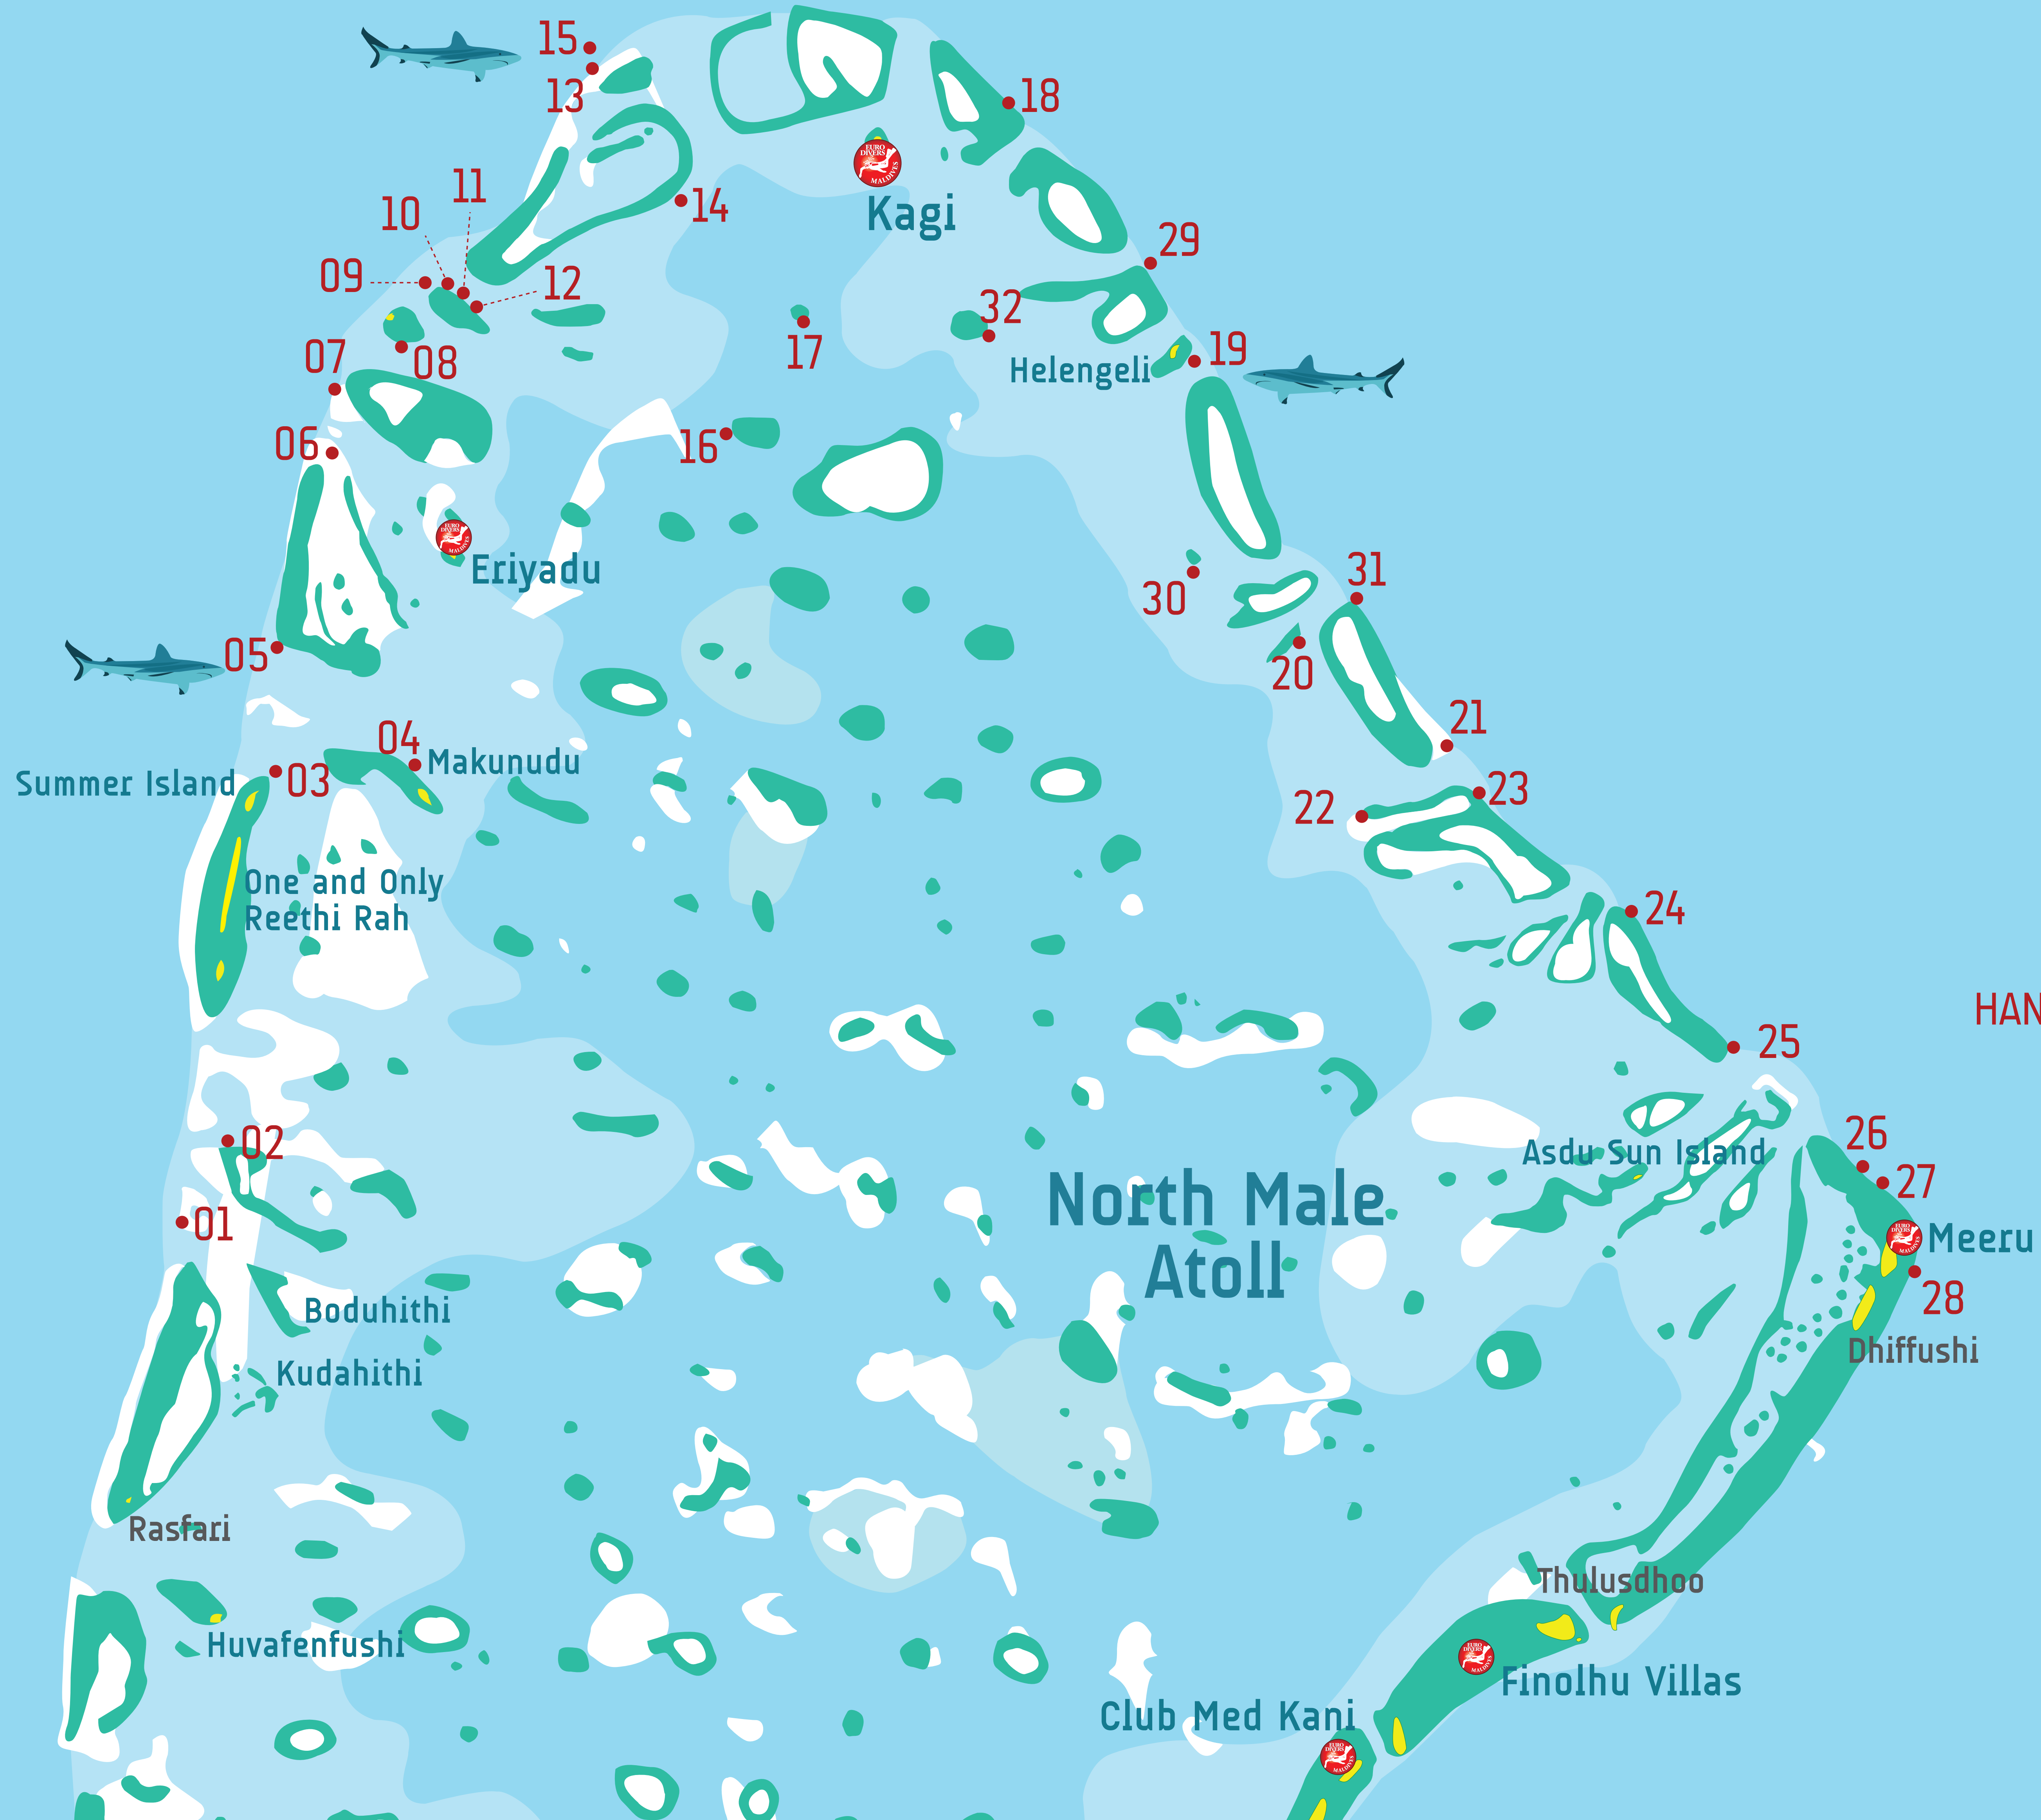

EURO-DIVERSERS KAGI

www.euro-divers.com

- 01. BODUHITHI THILA
- 02. WOSHIMAS THILA
- 03. BLUE CANYON
- 04. MAKUNUDU INSIDE
- 05. FINGERPOINT
- 06. LUCKY HELL
- 07. LUCKY ROCK
- 08. AKIRI CAVES
- 09. AKIRI OUTSIDE
- 10. BARAKUDA POINT
- 11. PARADISE DRIFT
- 12. KUDA KANDU
- 13. BLUE CAVE
- 14. THE WALL
- 15. HUVAFEN THILA
- 16. BIRDS ISLAND
- 17. BAT REEF
- 18. KAGI KUDA KANDU

- HELENGELI THILA .19
- TRIX CAVES .20
- GURUWA FARU .21
- ASDHOO CANYON .22
- FAIRYTALE REEF .23
- MIYARU FARU .24
- FAR REEF .25
- SHALLOW POINT .26
- SHORT CUT .27
- STAIRS .28
- HANI KANDU CORNER .29
- KUDA FARU .30
- BLUE CAVES .31
- BODU GAFAARU .32