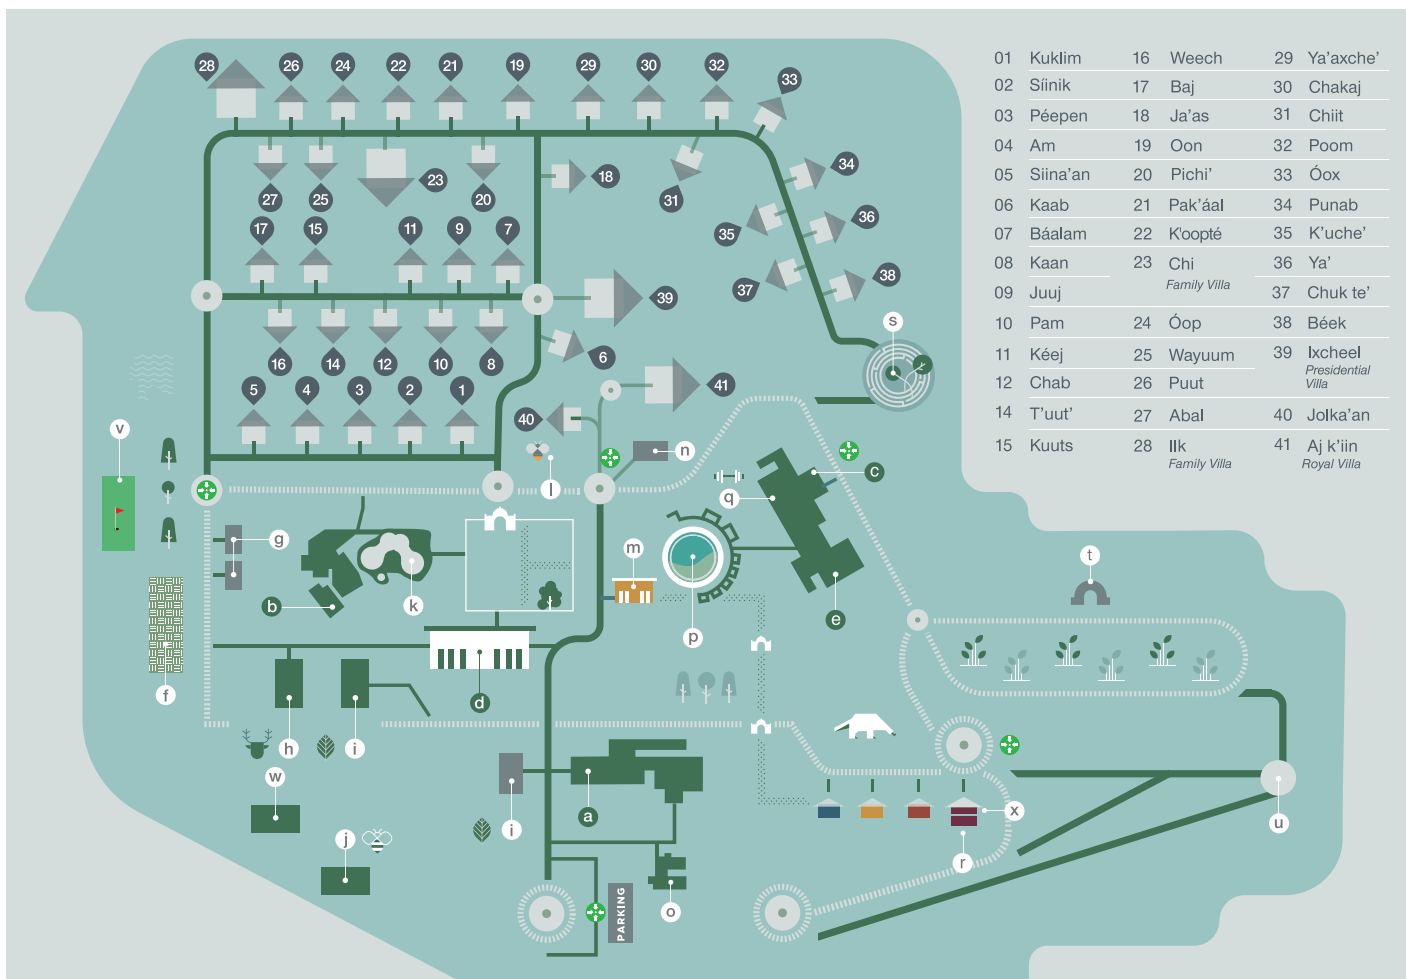

MAPA | MAP

01	Kuklim	16	Weech	29	Ya'axche'
02	Siinik	17	Baj	30	Chakaj
03	Péepen	18	Ja'as	31	Chiit
04	Am	19	Oon	32	Poom
05	Siina'an	20	Pichi'	33	Óox
06	Kaab	21	Pak'áal	34	Punab
07	Báalam	22	K'oopté	35	K'uche'
08	Kaan	23	Chi	36	Ya'
09	Juuj		Family Villa	37	Chuk te'
10	Pam	24	Óop	38	Béek
11	Kéej	25	Wayuum	39	Ixcheel Presidential Villa
12	Chab	26	Puut		
14	T'uut'	27	Abal	40	Jolka'an
15	Kuuts	28	Ilk Family Villa	41	Aj k'iin Royal Villa

p	Cenote
q	Gym
r	Boutique
s	Meditation Tree
t	Temazcal
u	Main Gate
v	Wellness Golf
w	Maya Kitchen
x	Reception

	Running Track
+	Meeting Point Punto de Reunión
—	Main Road
⊙	Roundabout

Queremos que su estancia aquí sea agradable y relajada. Para lograrlo, a continuación compartimos algunos consejos útiles e información. Por favor, lea nuestras reglas de la casa.