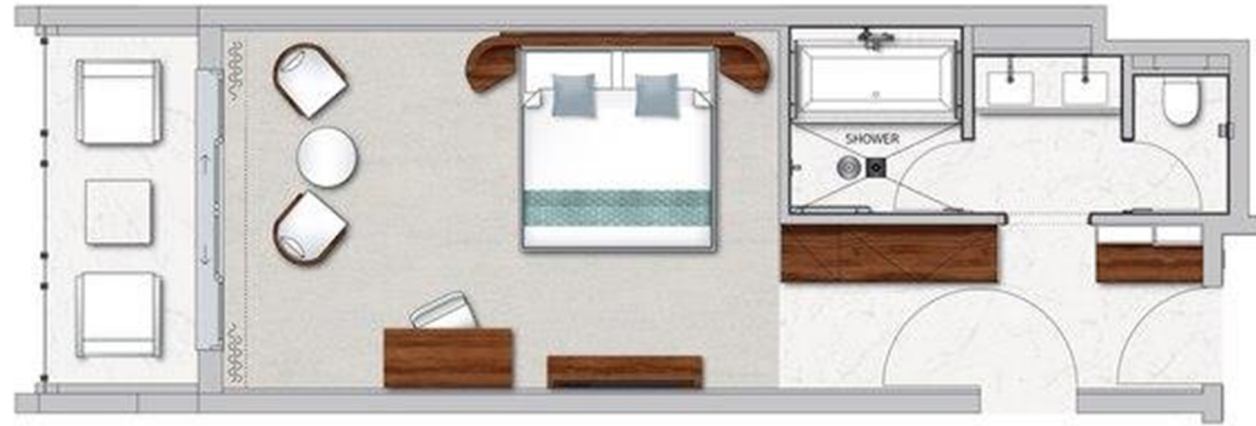

Superior Sea View King Bed

ПЛАН НОМЕРА SUPERIOR SEA VIEW KING